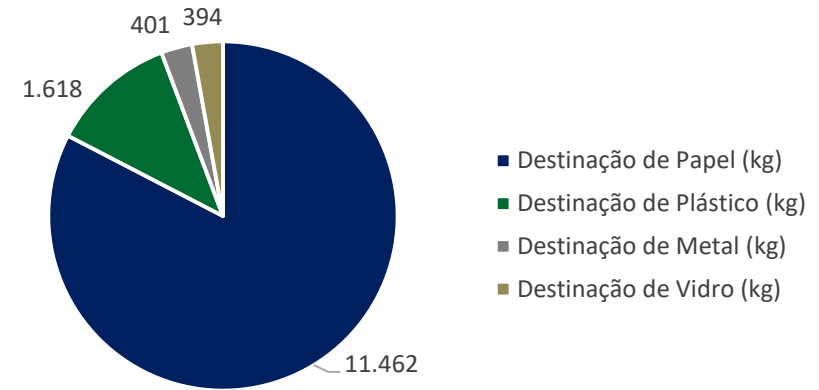

JUSTIÇA FEDERAL
Tribunal Regional Federal da 2ª Região

Coleta Seletiva TRF2

2016 - 2022

Coleta Seletiva TRF2

Coleta Seletiva desde 2016

Coleta seletiva em 2022

Destinação de Papel (kg)

Coleta Seletiva TRF2

Destinação de Plástico (kg)

Destinação de Vidro (kg)

Destinação de Metal (kg)

Destinação de outros tipos de resíduos

Destinação de resíduos de obras e reformas (kg)

Destinação de resíduos de saúde (kg)