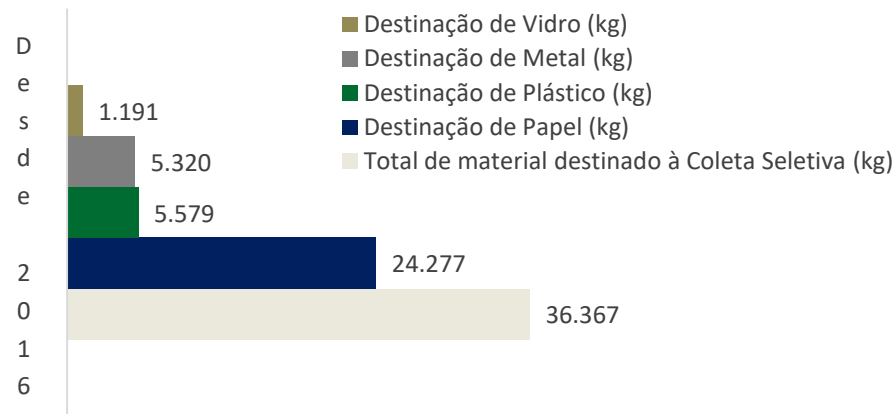

JUSTIÇA FEDERAL
Tribunal Regional Federal da 2ª Região

Coleta Seletiva TRF2

2016 - 2022

Coleta Seletiva TRF2

Coleta Seletiva desde 2016

Coleta seletiva em 2022

Destinação de Papel (kg)

Coleta Seletiva TRF2

Destinação de Plástico (kg)

Destinação de Vidro (kg)

Destinação de Metal (kg)

Destinação de outros tipos de resíduos

Destinação de resíduos de obras e reformas (kg)

Destinação de resíduos de saúde (kg)